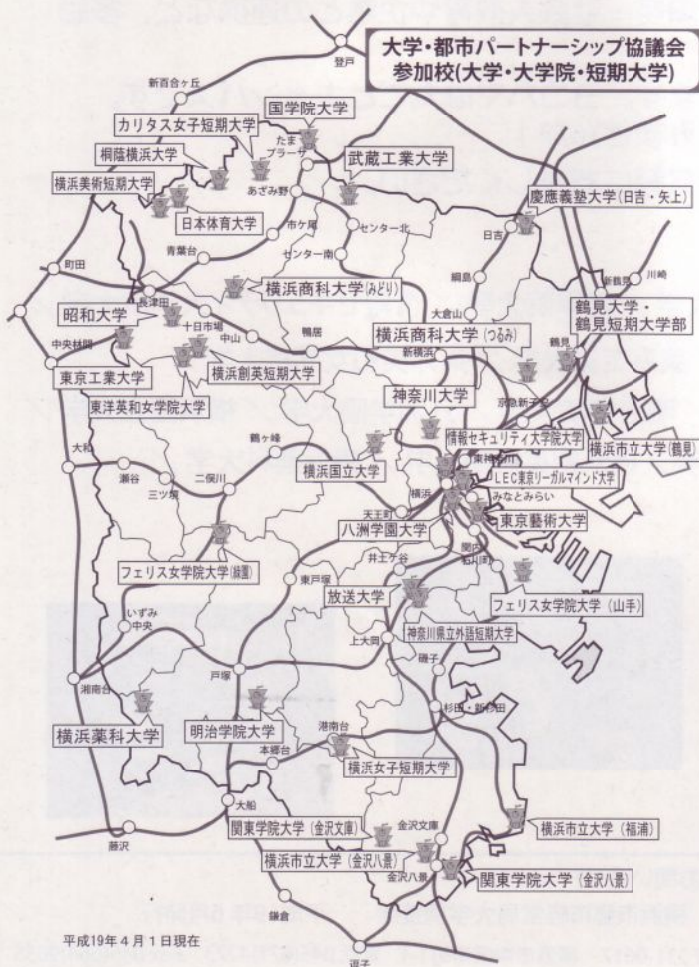

7月8日(日)～9日(月)

- ① 関東学院大学
- ② 情報セキュリティ大学院大学
- ③ 桐蔭横浜大学
- ④ 東京工業大学
- ⑤ 東洋英和女学院大学
- ⑥ フェリス女学院大学
- ⑦ 放送大学
- ⑧ 明治学院大学
- ⑨ 八洲学園大学
- ⑩ 横浜女子短期大学
- ⑪ 横浜創英短期大学 (五十音順)

[会場レイアウト]